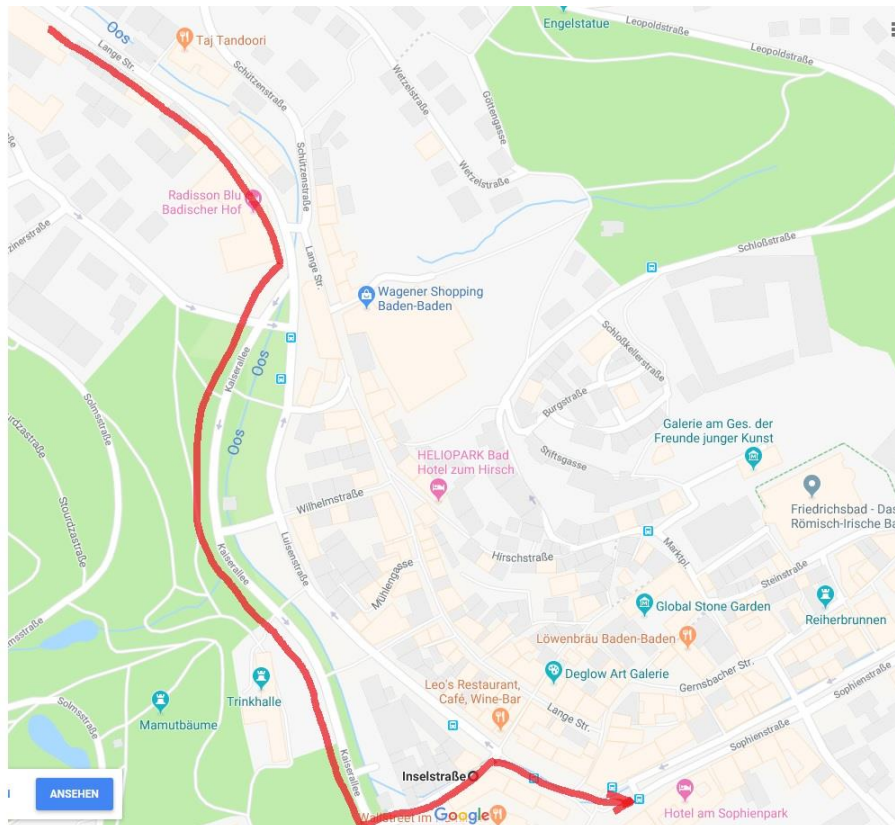

Wegbeschreibung zum Hotel am Sophienpark Anfahrt über die Kaiserallee

- Auf der Autobahn A5 nehmen Sie die Abfahrt Baden-Baden und folgen der B 500 in Richtung Baden-Baden.
- Ordnen Sie sich auf der linken Fahrbahn in Richtung Stadtmitte ein. VOR dem Michaelstunnel (NICHT in den Michaelstunnel einfahren), biegen Sie nach links um sogleich dem Straßenverlauf nach rechts zu folgen. An der nächsten Ampel fahren Sie weiter geradeaus auf die Langestraße und folgen dieser, bis es rechts auf die Kaiserallee geht.
- Von der Kaiserallee biegen Sie links in die Inselstraße ein. Am Ende der Inselstraße biegen Sie rechts ab, in Richtung Leopoldsplatz.
- Vom Leopoldsplatz können Sie nun links in die Sophienstraße einbiegen. Direkt zu Beginn der Straße befindet sich das Hotel am Sophienpark (Sophienstraße 14).

AUSGEWÄHLTE TAGUNGSSTÄTTE ZUM WOHLFÜHLEN SEIT 1996
 CERTIFIED CONFERENCE HOTEL SEIT 2017
 DEGEFEST GEPRÜFTE KONGRESS- UND TAGUNGSSTÄTTE
 BDVT – EMPFOHLENES SEMINAR-HOTEL