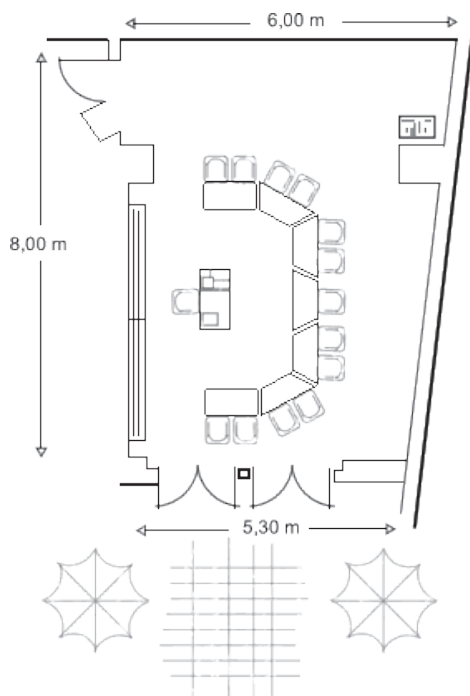

KONFERENZRAUM

– RAUMPLAN –

Block

Maximale Personenzahl: 14

Konferenzrunde

Maximale Personenzahl: 16

U-Form

Maximale Personenzahl: 13

Theater

Maximale Personenzahl: 24