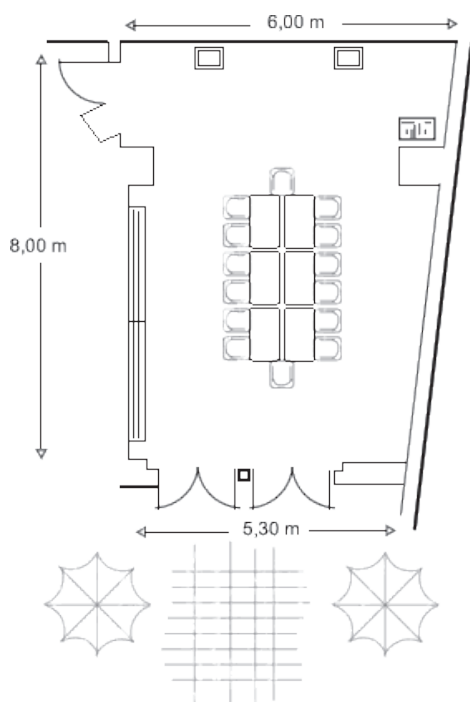

KONFERENZRAUM

– RAUMPLAN –

Block

Maximale Personenzahl: 14

Konferenzrunde

Maximale Personenzahl: 16

U-Form

Maximale Personenzahl: 13

Theater

Maximale Personenzahl: 24