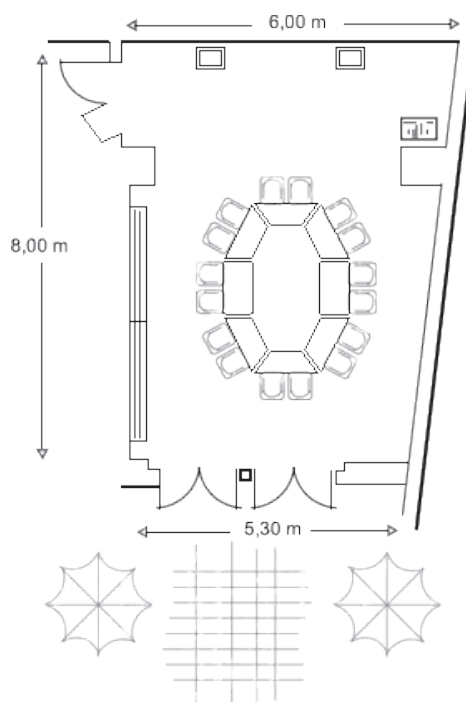

KONFERENZRAUM

– RAUMPLAN –

Block

Maximale Personenzahl: 14

Konferenzrunde

Maximale Personenzahl: 16

U-Form

Maximale Personenzahl: 13

Theater

Maximale Personenzahl: 24